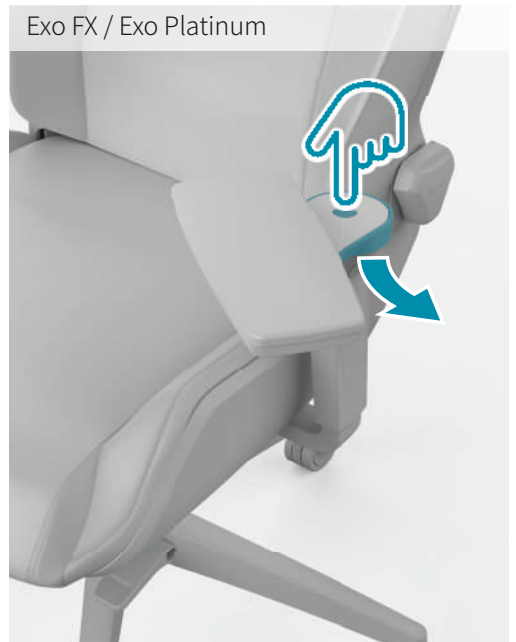

Core Relax

Recharge

DE Pflege und Wartung

Den Sitzbezug gelegentlich bei geringer bis mittlerer Leistung des Staubsaugers absaugen. Schmutz-
flecken möglichst umgehend tupfend mit einem geeigneten Textilreinigungsmittel gemäß Gebrauchs-
anweisung des Reinigungsmittel-Herstellers reinigen. Starkes Reiben vermeiden!