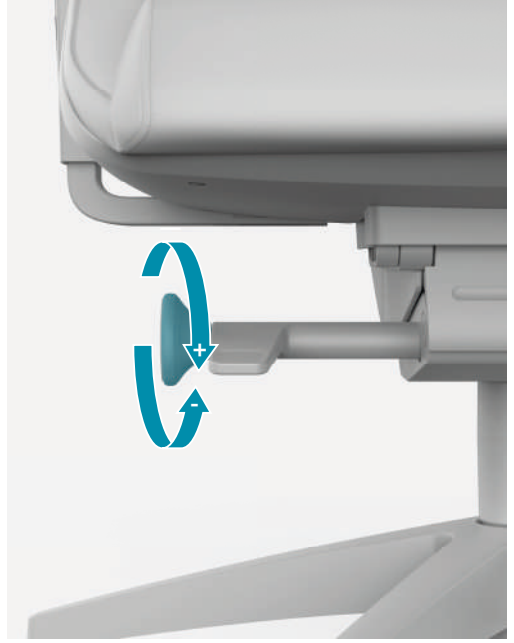

Core Relax

Recharge

DE Pflege und Wartung

Den Sitzbezug gelegentlich bei geringer bis mittlerer Leistung des Staubsaugers absaugen. Schmutz-
flecken möglichst umgehend tupfend mit einem geeigneten Textilreinigungsmittel gemäß Gebrauchs-
anweisung des Reinigungsmittel-Herstellers reinigen. Starkes Reiben vermeiden!