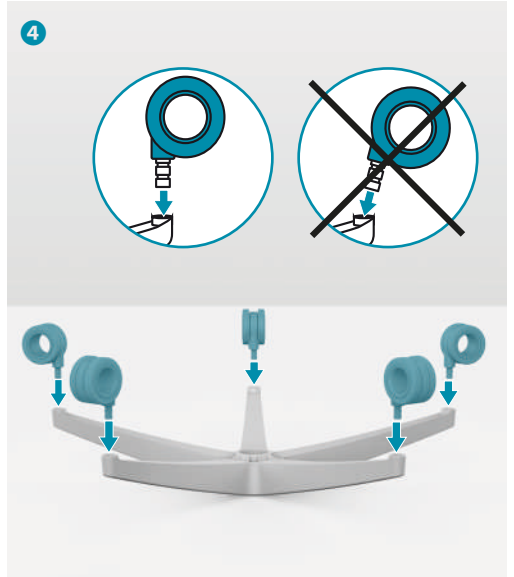

LIEFERUMFANG | SCOPE OF DELIVERY | 产品交付清单 |
產品交付清單

1x

2x

2x

MONTAGE | ASSEMBLY | 组装 | 組裝

FUNKTIONEN | FUNCTIONS | 座椅功能 | 座椅功能

Attack

Core Focus

Core Relax

Recharge

DE Pflege und Wartung

Den Sitzbezug gelegentlich bei geringer bis mittlerer Leistung des Staubsaugers absaugen. Schmutz-
flecken möglichst umgehend tupfend mit einem geeigneten Textilreinigungsmittel gemäß Gebrauchs-
anweisung des Reinigungsmittel-Herstellers reinigen. Starkes Reiben vermeiden!