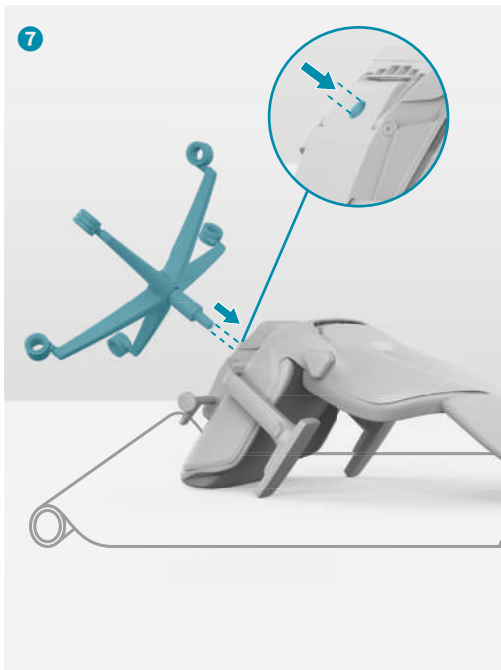

LIEFERUMFANG | SCOPE OF DELIVERY | 产品交付清单 |
產品交付清單

1x

2x

2x

MONTAGE | ASSEMBLY | 组装 | 組裝

FUNKTIONEN | FUNCTIONS | 座椅功能 | 座椅功能

Attack

Core Focus

Core Relax

Recharge

DE Pflege und Wartung

Den Sitzbezug gelegentlich bei geringer bis mittlerer Leistung des Staubsaugers absaugen. Schmutz-
flecken möglichst umgehend tupfend mit einem geeigneten Textilreinigungsmittel gemäß Gebrauchs-
anweisung des Reinigungsmittel-Herstellers reinigen. Starkes Reiben vermeiden!

Rollen

Der RECARO Exo und RECARO Exo FX verfügen über Universalrollen, die insbesondere für harte Böden
geeignet sind, aber auch auf weichen Böden verwendet werden können. Der RECARO Exo Platinum
verfügt über spezielle Rollen, welche sowohl für Weich- als auch für Hartböden geeignet sind.