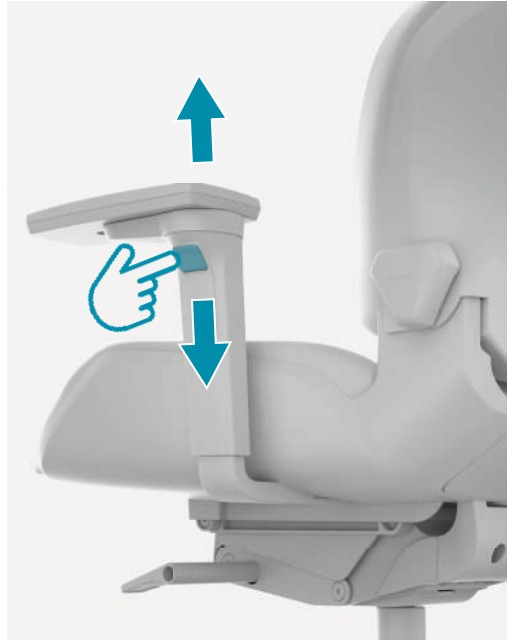

Core Relax

Recharge

DE Pflege und Wartung

Den Sitzbezug gelegentlich bei geringer bis mittlerer Leistung des Staubsaugers absaugen. Schmutz-
flecken möglichst umgehend tupfend mit einem geeigneten Textilreinigungsmittel gemäß Gebrauchs-
anweisung des Reinigungsmittel-Herstellers reinigen. Starkes Reiben vermeiden!