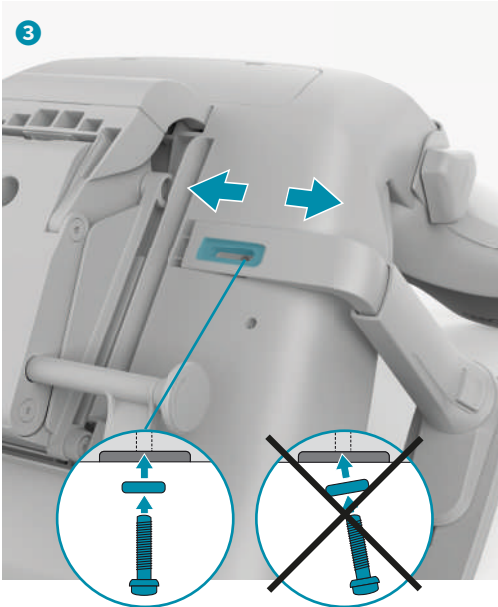

MONTAGE | ASSEMBLY | 组装 | 組裝