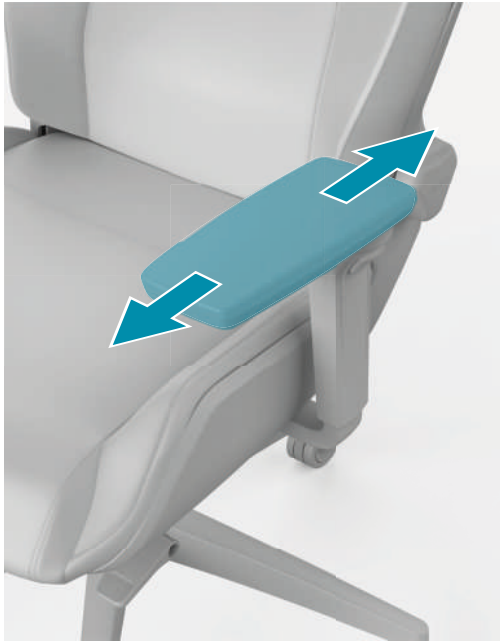

Core Relax

Recharge

DE Pflege und Wartung

Den Sitzbezug gelegentlich bei geringer bis mittlerer Leistung des Staubsaugers absaugen. Schmutz-
flecken möglichst umgehend tupfend mit einem geeigneten Textilreinigungsmittel gemäß Gebrauchs-
anweisung des Reinigungsmittel-Herstellers reinigen. Starkes Reiben vermeiden!